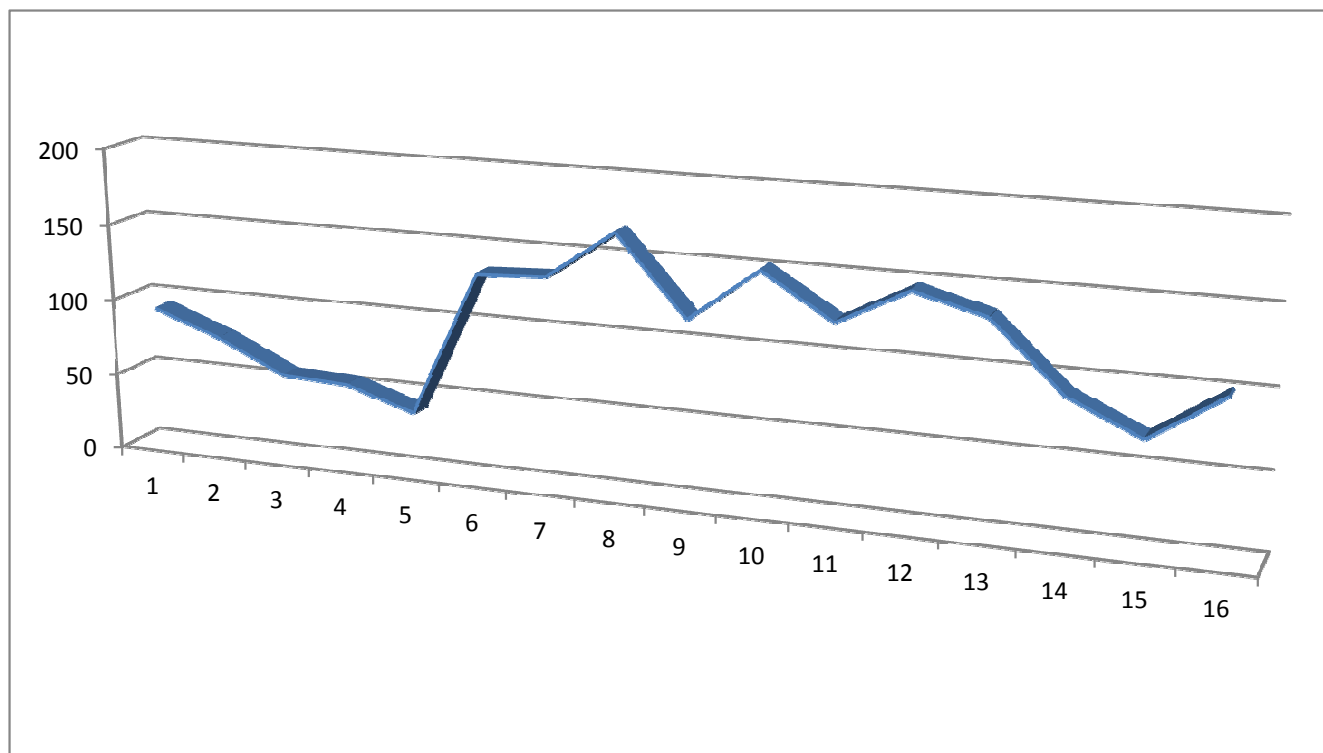

ŠKOLA TENISA - STATISTIKA

**GRUPE OSNOVNI PROGRAM
TENISKA IGRAONICA
PREDNATJECATELJSKI PROGRAM**

		UKUPAN BROJ POLAZNIKA 1		UKUPAN BROJ SUDJE- LOVANJA 2		PROSJEČAN BROJ MJESECI 3		UKUPAN BROJ SATI TRENINGA 4		PROSJEČAN BROJ SATI PO POLAZN. 5	
1996.	1	93									
1997.	2	77									
1998.	3	56									
1999.	4	54									
2000.	5	40									
2001.	6	134									
2002.	7	136									
2003.	8	167		707		4,20		903		5,41	
2004.	9	117									
2005.	10	151		663		4,40		1019		6,75	
2006.	11	123		612		5,00		815		6,63	
2007.	12	146		675		4,60		1209		8,28	
2008.	13	134		619		4,61		944		7,04	
2009.	14	91	-32,09	519	-16,16	5,70	23,72	994	5,30	10,92	4,66
2010.	15	70	-23,08	387	-25,43	5,53	-3,06	802	-19,32	11,46	4,89
2011.	16	100	42,86	576	48,84	5,76	4,19	1245	55,24	12,45	8,67

BROJ POLAZNIKA PO MJESECIMA 2011

1	2	3	4	5	6	7	8	9	10	11	12
---	---	---	---	---	---	---	---	---	----	----	----

30 31 35 35 40 46 46 50 62 66 67 68

BROJ POLAZNIKA **70**
 BROJ SUDJELOVANJA **576**
 SATI TRENINGA **1245**

BROJ POLAZNIKA PO MJESECIMA

2005 - 2011

GOD	1	2	3	4	5	6	7	8	9	10	11	12	UKUPNO
2005	52	52	50	45	46	42	58	64	61	60	67	66	663
2006	56	62	55	48	42	43	41	36	52	63	61	53	612
2007	51	48	47	56	55	49	48	66	57	65	65	68	675
2008	51	52	51	50	49	49	68	46	55	53	47	47	618
2009	53	51	56	56	54	41	38	29	38	36	33	34	519
2010	34	34	34	50	39	34	26	23	28	29	28	28	387
2011	30	31	35	35	40	46	46	50	62	66	67	68	576