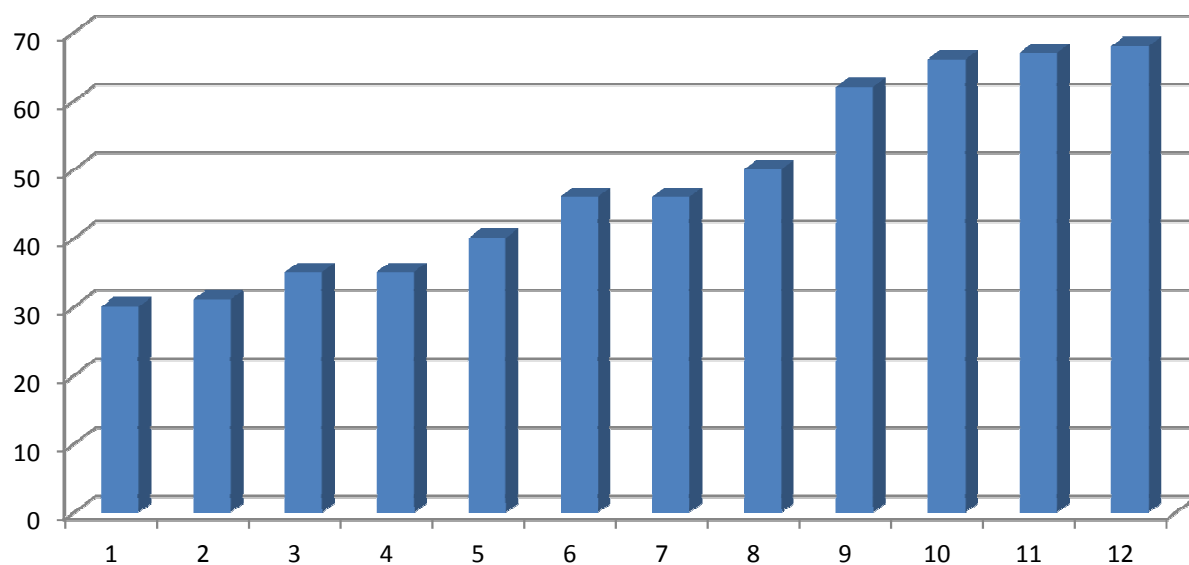

ŠKOLA TENISA - STATISTIKA

**GRUPE OSNOVNI PROGRAM
TENISKA IGRAONICA
PREDNATJECATELJSKI PROGRAM**

		UKUPAN BROJ POLAZNIKA 1		UKUPAN BROJ SUDJE- LOVANJA 2		PROSJEČAN BROJ MJESECI 3		UKUPAN BROJ SATI TRENINGA 4		PROSJEČAN BROJ SATI PO POLAZN. 5	
1996.	1	93									
1997.	2	77									
1998.	3	56									
1999.	4	54									
2000.	5	40									
2001.	6	134									
2002.	7	136									
2003.	8	167		707		4,20		903		5,41	
2004.	9	117									
2005.	10	151		663		4,40		1019		6,75	
2006.	11	123		612		5,00		815		6,63	
2007.	12	146		675		4,60		1209		8,28	
2008.	13	134		619		4,61		944		7,04	
2009.	14	91	-32,09	519	-16,16	5,70	23,72	994	5,30	10,92	4,66
2010.	15	70	-23,08	387	-25,43	5,53	-3,06	802	-19,32	11,46	4,89
2011.	16	100	42,86	576	48,84	5,76	4,19	1245	55,24	12,45	8,67

BROJ POLAZNIKA PO MJESECIMA 2011

1	2	3	4	5	6	7	8	9	10	11	12
---	---	---	---	---	---	---	---	---	----	----	----

30 31 35 35 40 46 46 50 62 66 67 68

BROJ POLAZNIKA **70**
 BROJ SUDJELOVANJA **576**
 SATI TRENINGA **1245**

BROJ POLAZNIKA PO MJESECIMA

2005 - 2011

GOD	1	2	3	4	5	6	7	8	9	10	11	12	UKUPNO
2005	52	52	50	45	46	42	58	64	61	60	67	66	663
2006	56	62	55	48	42	43	41	36	52	63	61	53	612
2007	51	48	47	56	55	49	48	66	57	65	65	68	675
2008	51	52	51	50	49	49	68	46	55	53	47	47	618
2009	53	51	56	56	54	41	38	29	38	36	33	34	519
2010	34	34	34	50	39	34	26	23	28	29	28	28	387
2011	30	31	35	35	40	46	46	50	62	66	67	68	576